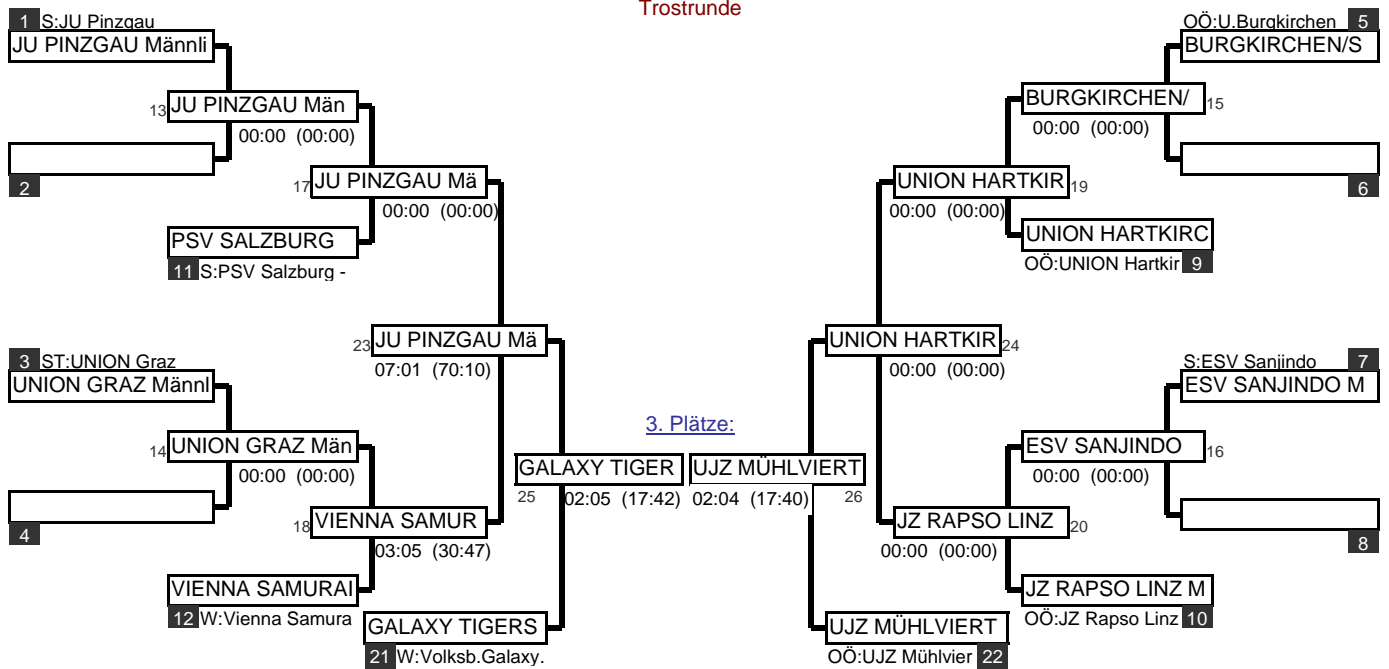

Trostrunde