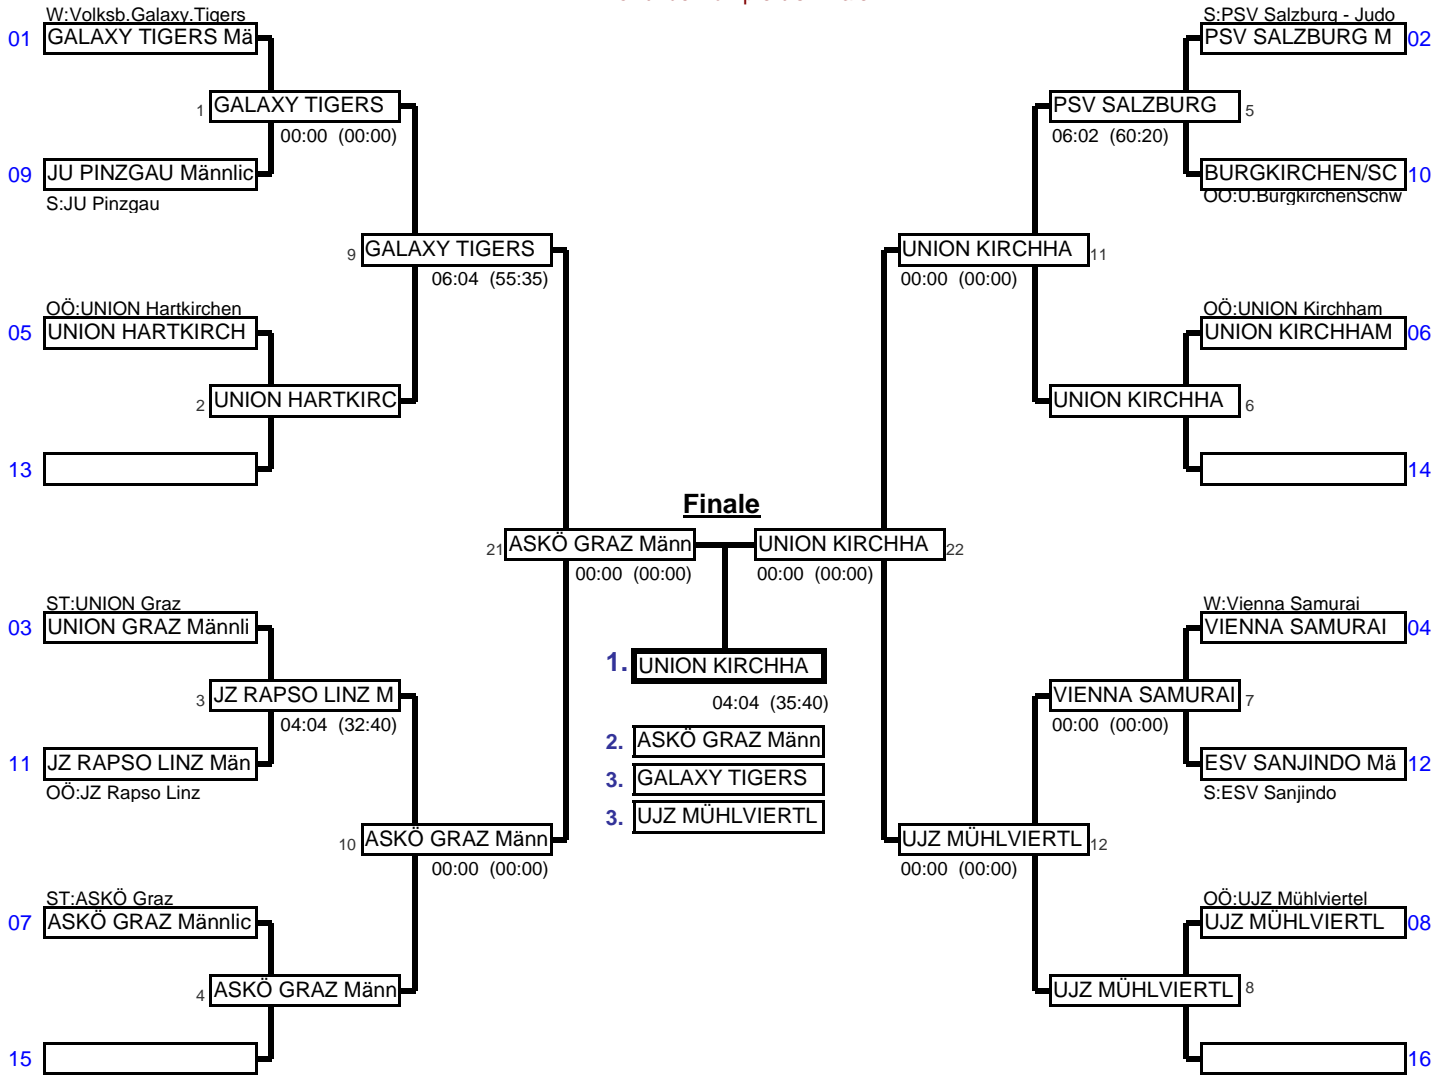

Vorrundenkämpfe bis Finale

Schülerinnen	Schülerinnen	ÖM Schüler Mannschaft 2	Männer und Frauen	Mattighofen	06.11.2011	7 Tln.
2 Pools mit max. je 5 Starter und anschl. Cupsystem ohne Hoffnungsrunde					3 min	Matte _

Pool A

Nr. Name	Verein	01	02	03	04	Siege / Pkte	Unterbew.	Platz
01 SV GALLNEUKIRCHEN Weiblich	OÖ:SV Gallneukirchen		0	1	0	0 1	09:12 (090:115)	3
02 PSV SALZBURG Weiblich	S:PSV Salzburg - Judo	2		2	0	2 4	14:14 (134:130)	2
03 JU PINZGAU Weiblich	S:JU Pinzgau	1	0		0	0 1	09:15 (085:144)	4
04 ASKÖ GRAZ Weiblich	ST:ASKÖ Graz	2	2	2		3 6	26:13 (247:122)	1

Wettkampf-Paarungen:

Runde/Starter	Name (blau)	Name (weiss)	Sieger	Pkte	Wertungen	
1	01-02 SV GALLNEUKIRCH	PSV SALZBURG Wei	PSV SALZBURG Wei	2	02:03 (20:30)	1. ASKÖ GRAZ Weiblich 2. PSV SALZBURG Weibli 3. SV GALLNEUKIRCHEN
	03-04 JU PINZGAU Weiblich	ASKÖ GRAZ Weiblich	ASKÖ GRAZ Weiblich	2	02:06 (20:57)	
2	03-01 JU PINZGAU Weiblich	SV GALLNEUKIRCH	- Unentschieden -	1	04:04 (40:40)	
	04-02 ASKÖ GRAZ Weiblich	PSV SALZBURG Wei	ASKÖ GRAZ Weiblich	2	05:03 (50:27)	
3	01-04 SV GALLNEUKIRCH	ASKÖ GRAZ Weiblich	ASKÖ GRAZ Weiblich	2	03:05 (30:45)	
	02-03 PSV SALZBURG Wei	JU PINZGAU Weiblich	PSV SALZBURG Wei	2	05:03 (47:25)	

Pool B

Nr. Name	Verein	01	02	03	Siege / Pkte	Unterbew.	Platz
01 ESV SANJINDO Weiblich	S:ESV Sanjindo		0	0	0 0	05:10 (050:090)	3
02 UJZ MÜHLVIERTL Weiblich	OÖ:UJZ Mühlviertel	2		1	1 3	17:13 (160:120)	1
03 Zeltweg Weiblich	STP:Judoteam Zeltweg	2	1		1 3	11:13 (095:130)	2

Wettkampf-Paarungen:

Runde/Starter	Name (blau)	Name (weiss)	Sieger	Pkte	Wertungen	
1	01-02 ESV SANJINDO Wei	UJZ MÜHLVIERTL W	UJZ MÜHLVIERTL W	2	02:05 (20:50)	1. UJZ MÜHLVIERTL Wei 2. Zeltweg Weiblich 3. ESV SANJINDO Weibli
2	02-03 UJZ MÜHLVIERTL W	Zeltweg Weiblich	- Unentschieden -	1	04:04 (40:35)	
3	03-01 Zeltweg Weiblich	ESV SANJINDO Wei	Zeltweg Weiblich	2	05:03 (40:30)	

Finalkämpfe und Semifinalkämpfe (im Cup-System; ohne Trostrunde)