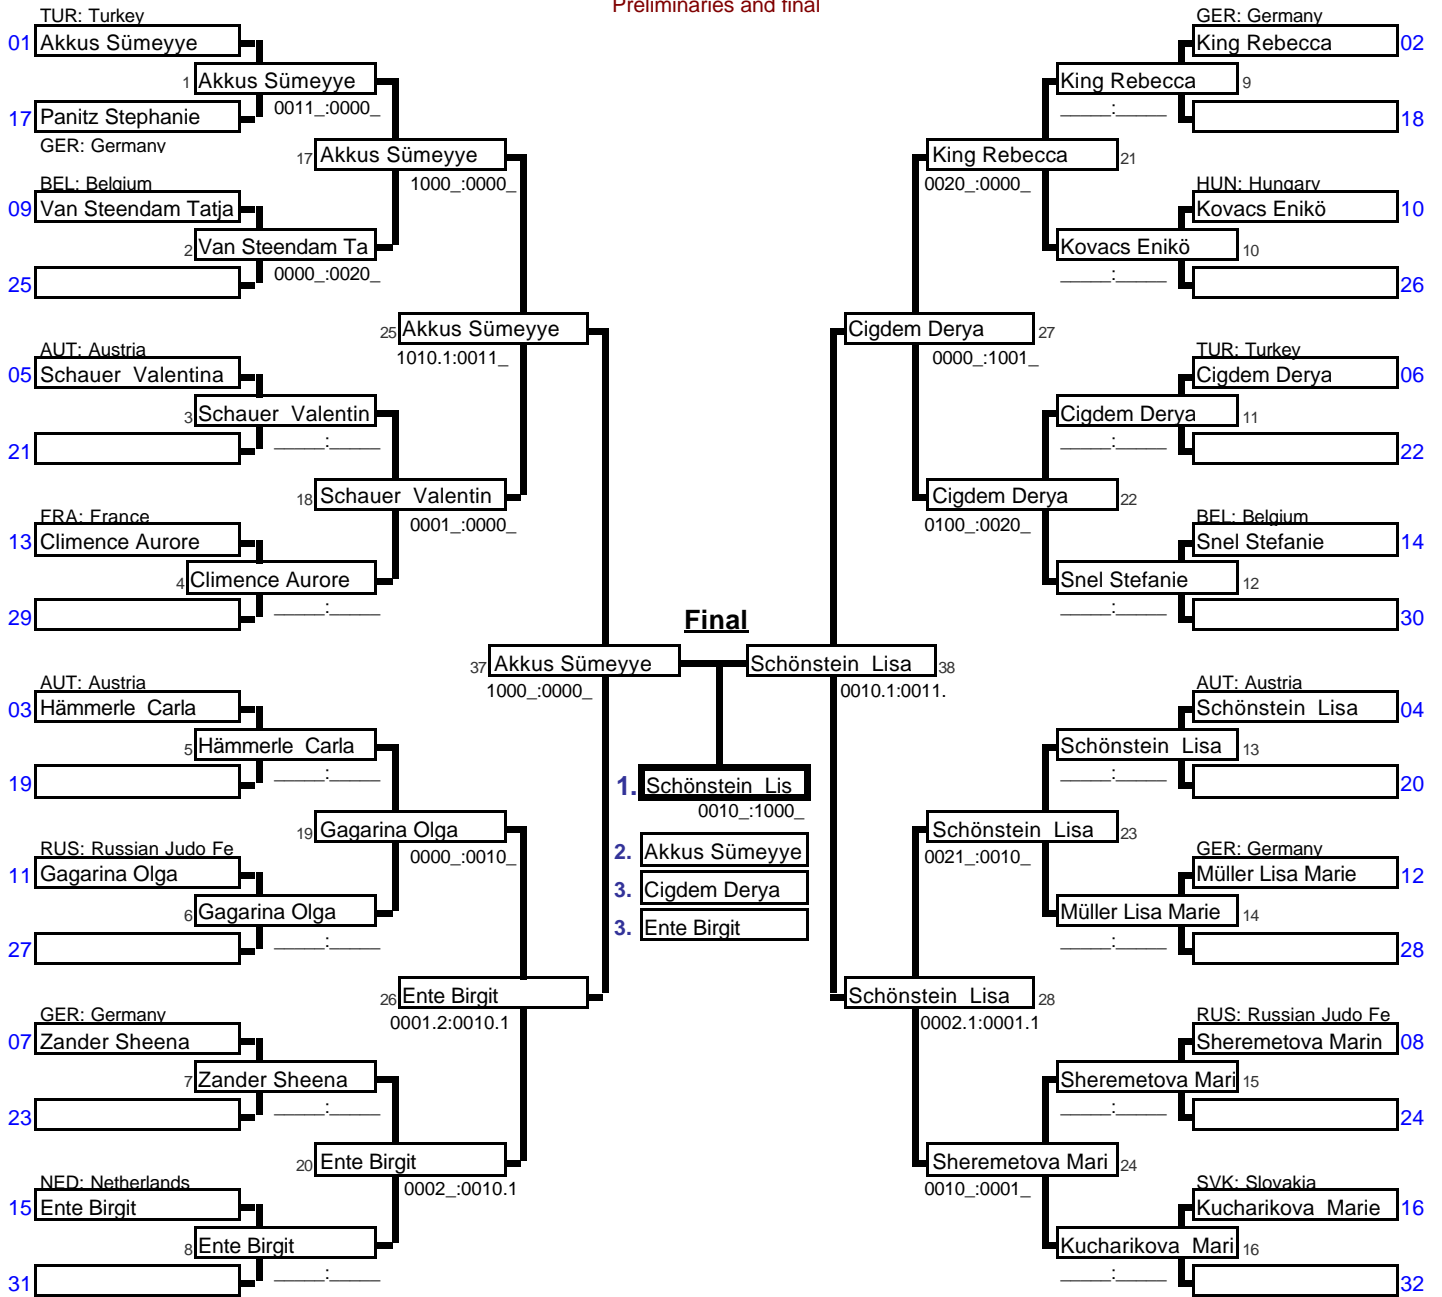

<b>Women U20</b>	<b>+44kg - 48kg</b>	EJU International Tourna	Women/Men	Matsumae Budo Cent	10/11.06.2006	17	Cmp.
KO-System mit doppelter Hoffnungsrunde für 17-32 Teilnehmer					4 min	<b>Matte 2</b>	

Preliminaries and final

Repechage